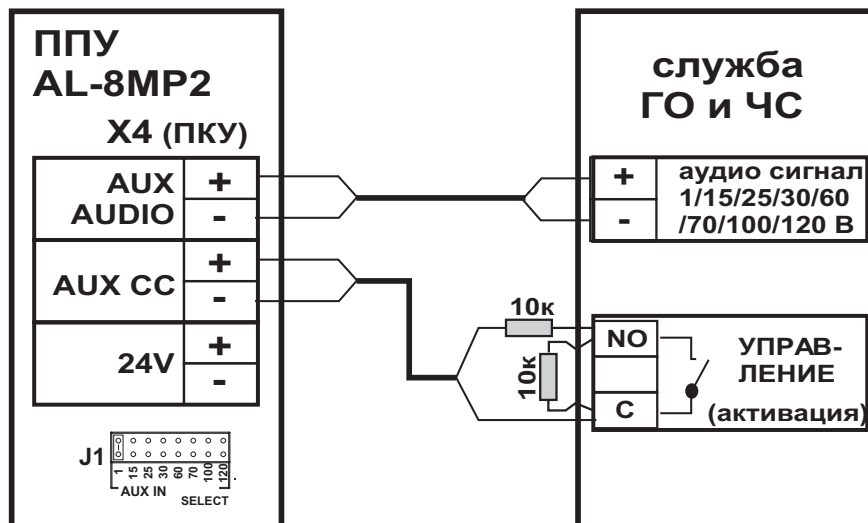

Схема подключения ППУ AL-8MP2 к аппаратуре службы оповещения ГО и ЧС

Аудио сигнал от службы оповещения ГО и ЧС поступает в речевой тракт СОУЭ при замыкании "сухого" контакта в линии управления.

Примечание: Положение перемычки J1 зависит от уровня напряжения аудио сигнала, поступающего от ГО и ЧС .